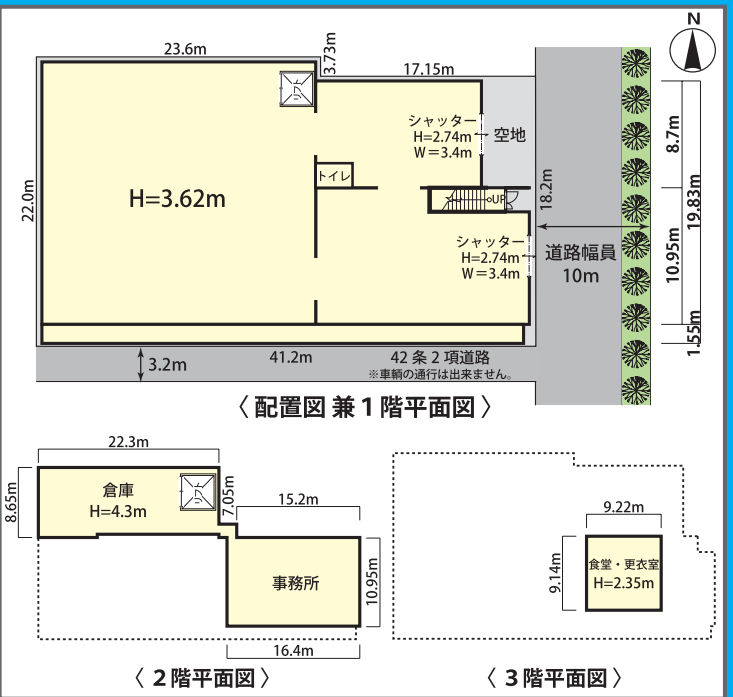

# 見える! 倉庫広場

大阪 東京  
兵庫 京都

※一部エリア外の大型物件等も御座います。

www.sanki.info

貸倉庫

検索

大阪市  
東成区

2億円 準工業地域 土地 251.4 坪  
建物解体更地渡し可! 建物 347.3 坪

大阪市中心線 深江橋駅 徒歩7分!

売工場!

荷物用リフト有!

物件番号	No.1006712	所在地	大阪市東成区東今里2丁目10番8号	用途地域	準工業地域
価格	2億円	交通	大阪市中心線 / 深江橋駅 徒歩7分	設備	事務所・トイレ・リフト (240kg)
坪単価	795,544円 / 坪	土地面積	831.06㎡ / 251.4坪	接道状況	東10m、南3.2m (南側道路セットバック約1m有)
建蔽率/容積率	80% / 200%	建物面積	1148.21㎡ / 347.3坪		