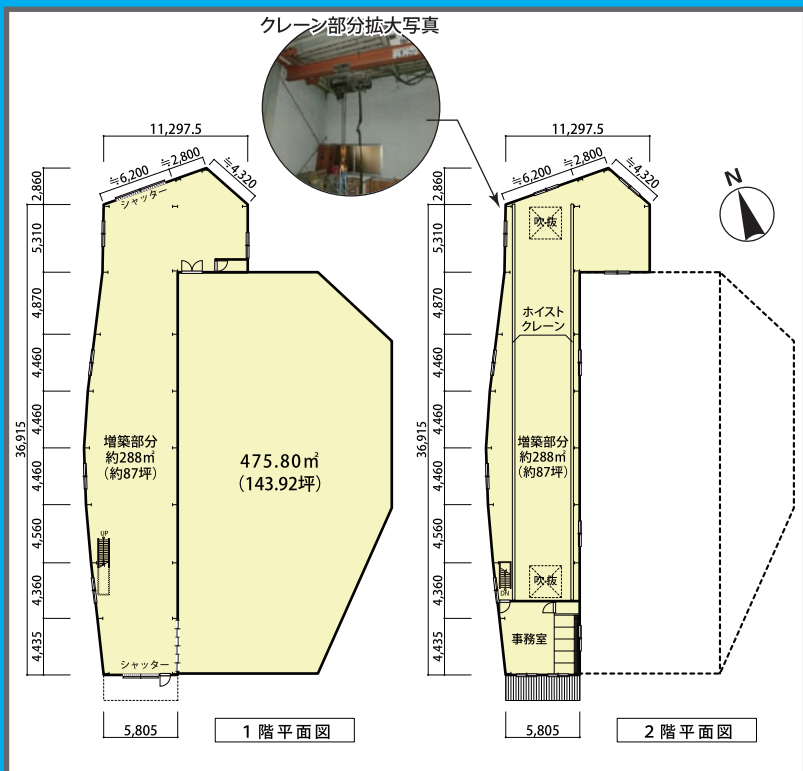

岸和田市 積川町 24時間操業可能平家倉庫!!

近隣民家無 1tクレーン有 大型車両進入可

月額賃料 61.8522万円(税込)

物件番号	No.1006507	所在地	岸和田市積川町1001、1002-1、1003-4	用途地域	市街化調整区域
賃料	61.8522万円(税込) / 月	交通	泉北高速鉄道 / 和泉中央駅 徒歩58分	設備	事務所有・1tクレーン有り 駐車スペース付
坪単価	1,944円 / 坪	契約延床面積	1051.8㎡ / 318.17坪		
敷金 / 礼金	2ヶ月 / 1ヶ月	建物構造 / 階層	鉄骨造 / 平家建	接道状況	北東7m、南東4m